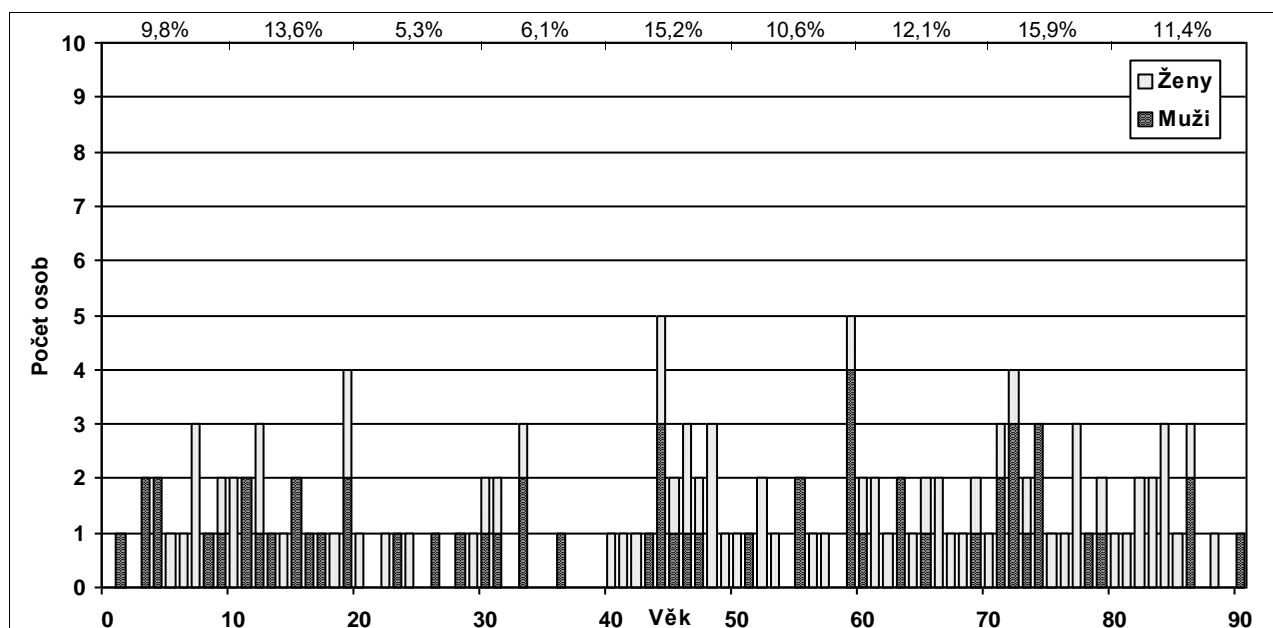

Věk	Ženy		Muži		Počet			Věk	Ženy		Muži		Počet			Věk	Ženy		Muži		Počet			
	Výd.činné Ano	Ne	Výd.činní Ano	Ne	Ženy	Muži	Σ		Výd.činné Ano	Ne	Výd.činní Ano	Ne	Ženy	Muži	Σ		Výd.činné Ano	Ne	Výd.činní Ano	Ne	Ženy	Muži	Σ	
0								31		1		1		1	1	2	62	1			1		1	
1				1		1	1	32									63			1	1		2	
2								33		1		2		1	2	3	64					2	1	
3				2		2	2	34									65		1		1	1	2	
4				2		2	2	35									66		2		2		2	
5		1				1	1	36				1		1	1		67		1		1		1	
6		1				1	1	37									68		1		1		1	
7		3				3	3	38									69		1		1	1	2	
8						1	1	39									70		1		1		1	
9		1		1		1	1	40		1				1	1		71		1		2	1	3	
10		2				2	2	41			1			1	1		72		1	1	2	1	4	
11				2		2	2	42		1				1	1		73		1		1	1	2	
12		2		1		2	1	43				1		1	1		74				3		3	
13				1		1	1	44		2		3		2	3	5	75		1		1		1	
14		1				1	1	45		1		1		1	1	2	76		1		1		1	
15				2		2	2	46		2		1		2	1	3	77		3		3		3	
16				1		1	1	47		1		1		1	1	2	78				1	1	1	
17				1		1	1	48		3				3	3		79		1	1		1	2	
18		1				1	1	49		1				1	1		80		1		1		1	
19		2		2		2	2	50		1				1	1		81		1		1		1	
20		1				1	1	51				1		1	1		82		2		2		2	
21								52		2				2	2		83		2		2		2	
22		1				1	1	53		1				1	1		84		3		3		3	
23				1		1	1	54									85		1		1		1	
24		1				1	1	55				2		2	2		86		1		2	1	3	
25								56						1	1		87							
26				1		1	1	57		1				1	1		88		1		1		1	
27								58									89							
28				1		1	1	59		1		3	1	1	4	5	90 a více				1		1	
29		1				1	1	60			1			1	1	2	Σ	23	51	24	34	74	58	132
30		1		1		1	1	61		1	1			2	2	%	17	39	18	26	56	44	100	

Nedělní sbírka celkem: 4 381,00 Kč

Přítomno: 132 osob (100%) Prům. sbírka na 1 osobu: 33,19 Kč Vyděl. činní - Ano: 47 ~ 36%
 Odevzdáno: 132 lístků (100,0%) Průměrný věk: 47,7 roků - Ne: 85 ~ 64%

Údaje ze sčítání v letech 1994 až 2024